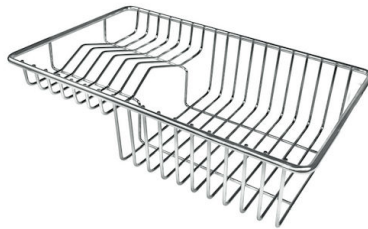

VASCA A RAGGIO STRETTO

Vasche con forme squadrate dal design moderno e con aumentata capienza. Per un'estetica minimal coniugata con la massima praticità.

VASCA PROFONDA

Vasche che raggiungono una profondità importante, oltre i 20 cm, grazie alla evoluta tecnologia produttiva, che offrono grande capienza e praticità in tutte le operazioni di lavaggio.

Fori Mixer 2 fori di serie

Foro incasso 820x495 mm

Gocciolatoio No

Larghezza 84 cm

Misura vasca 761x400mm

Numero vasche

1 vasca

Piletta

Piletta con comando automatico PM

DATI TECNICI

IN DOTAZIONE

Piletta automatica
8407 113

ACCESSORI OPZIONALI

Cestello inox
8612 000

Cestello portapiatti inox
8100 303

* solo in abbinamento con l'accessorio
8644 101

Cestello portapiatti inox
8100 201

Griglia portapiatti inox
8100 154

Scolapasta inox
8154 000

Tagliere in cristallo
8631 300

Tagliere in HPDE
8657 001

Tagliere Twin in HDPE
8644 101

Vaschetta bianca
8153 100