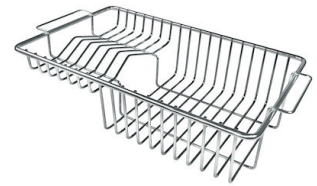

VASCA A RAGGIO STRETTO

Vasche con forme squadrate dal design moderno e con aumentata capienza. Per un'estetica minimal coniugata con la massima praticità.

VASCA PROFONDA

Vasche che raggiungono una profondità importante, oltre i 20 cm, grazie alla evoluta tecnologia produttiva, che offrono grande capienza e praticità in tutte le operazioni di lavaggio.

Fori Mixer 2 fori di serie

Foro incasso 820x495 mm

Gocciolatoio No

Larghezza 84 cm

Misura vasca 761x400mm

Numero vasche

1 vasca

Piletta

Piletta con comando automatico PM

DATI TECNICI

IN DOTAZIONE

Piletta automatica
8407 113

ACCESSORI OPZIONALI

Cestello inox
8612 000

Cestello portapiatti inox
8100 303

* solo in abbinamento con l'accessorio
8644 101

Cestello portapiatti inox
8100 201

Griglia portapiatti inox
8100 154

Scolapasta inox
8154 000

Tagliere in cristallo
8631 300

Tagliere in HPDE
8657 001

Tagliere Twin in HDPE
8644 101

Vaschetta bianca
8153 100