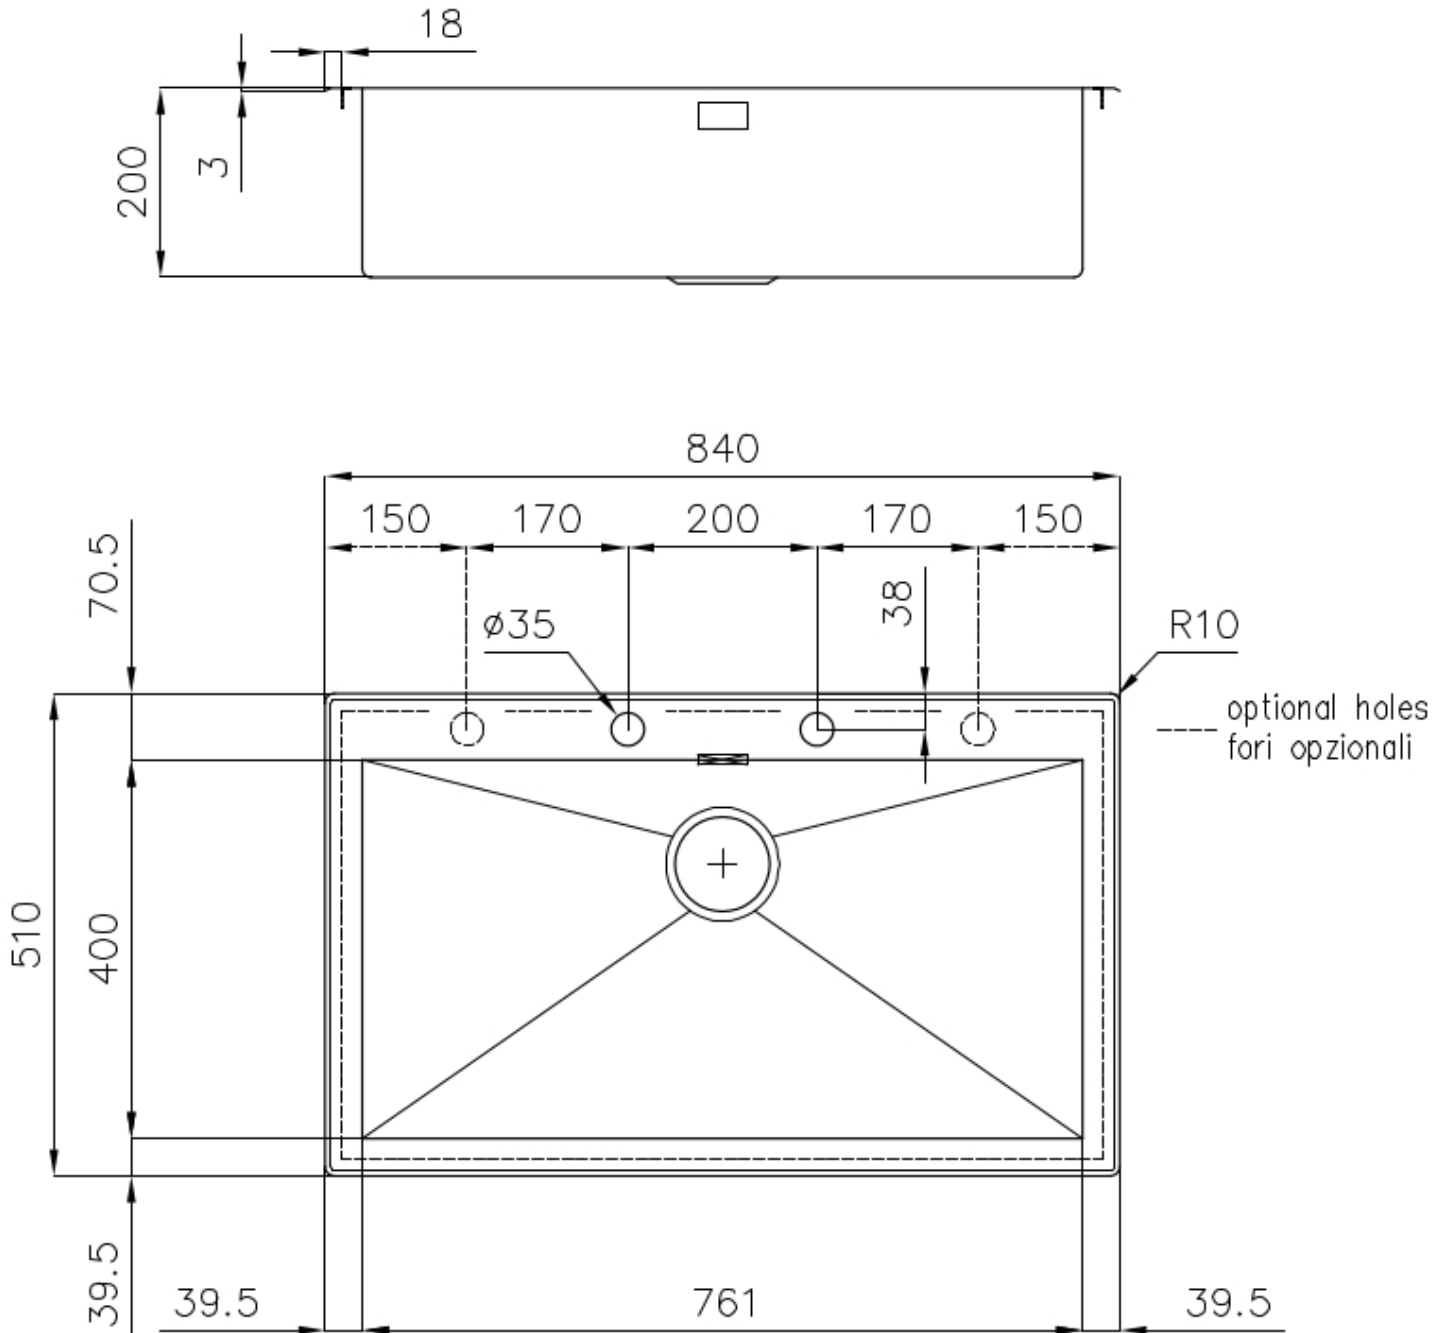

Numero vasche

1 vasca

Piletta

Piletta con comando automatico PM

DATI TECNICI